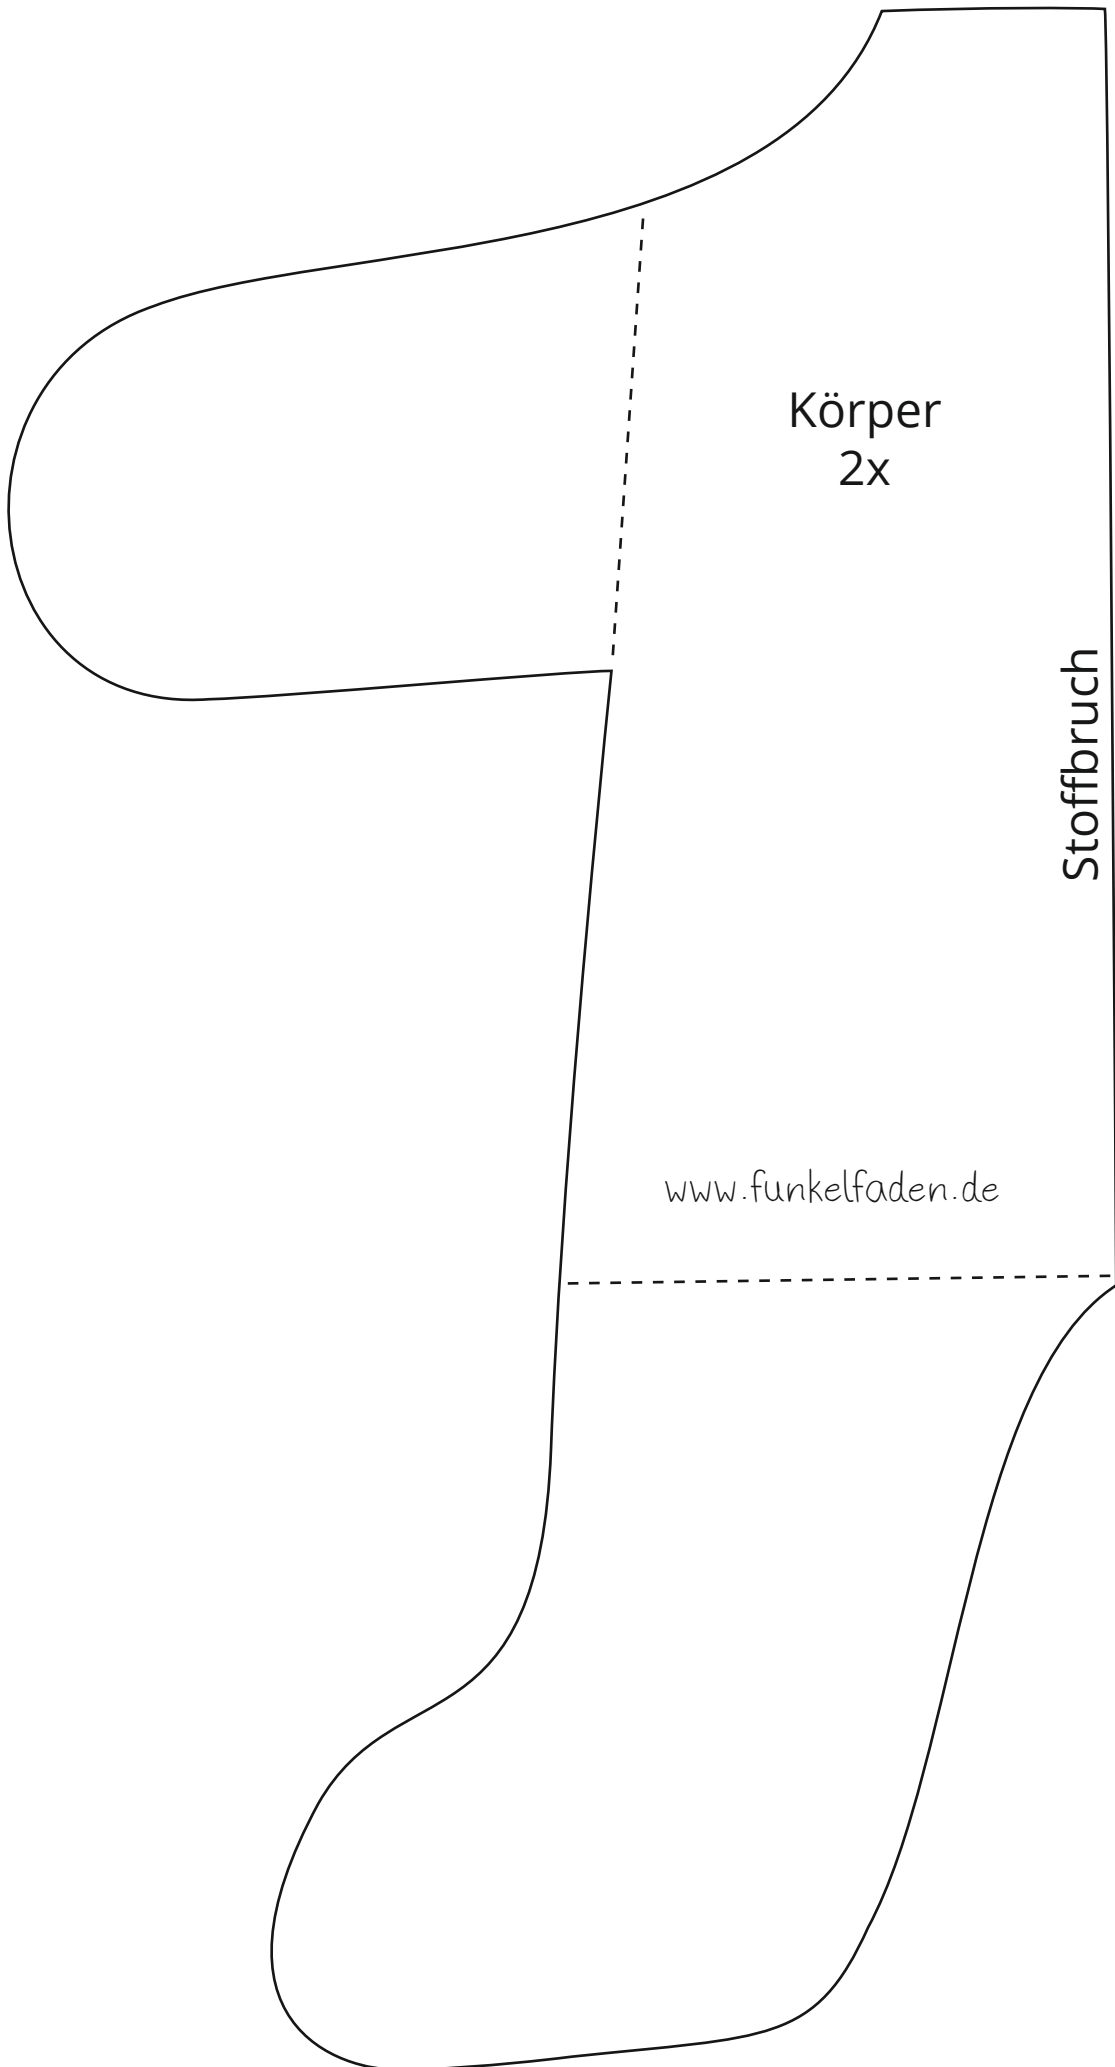

funkelfaden

Schnittmuster Bär Paul

Kuscheltier

Kontrollquadrat
50mm x 50mm

www.funkelfaden.de

Körper
2x

Stoffbruch

www.funkelfaden.de