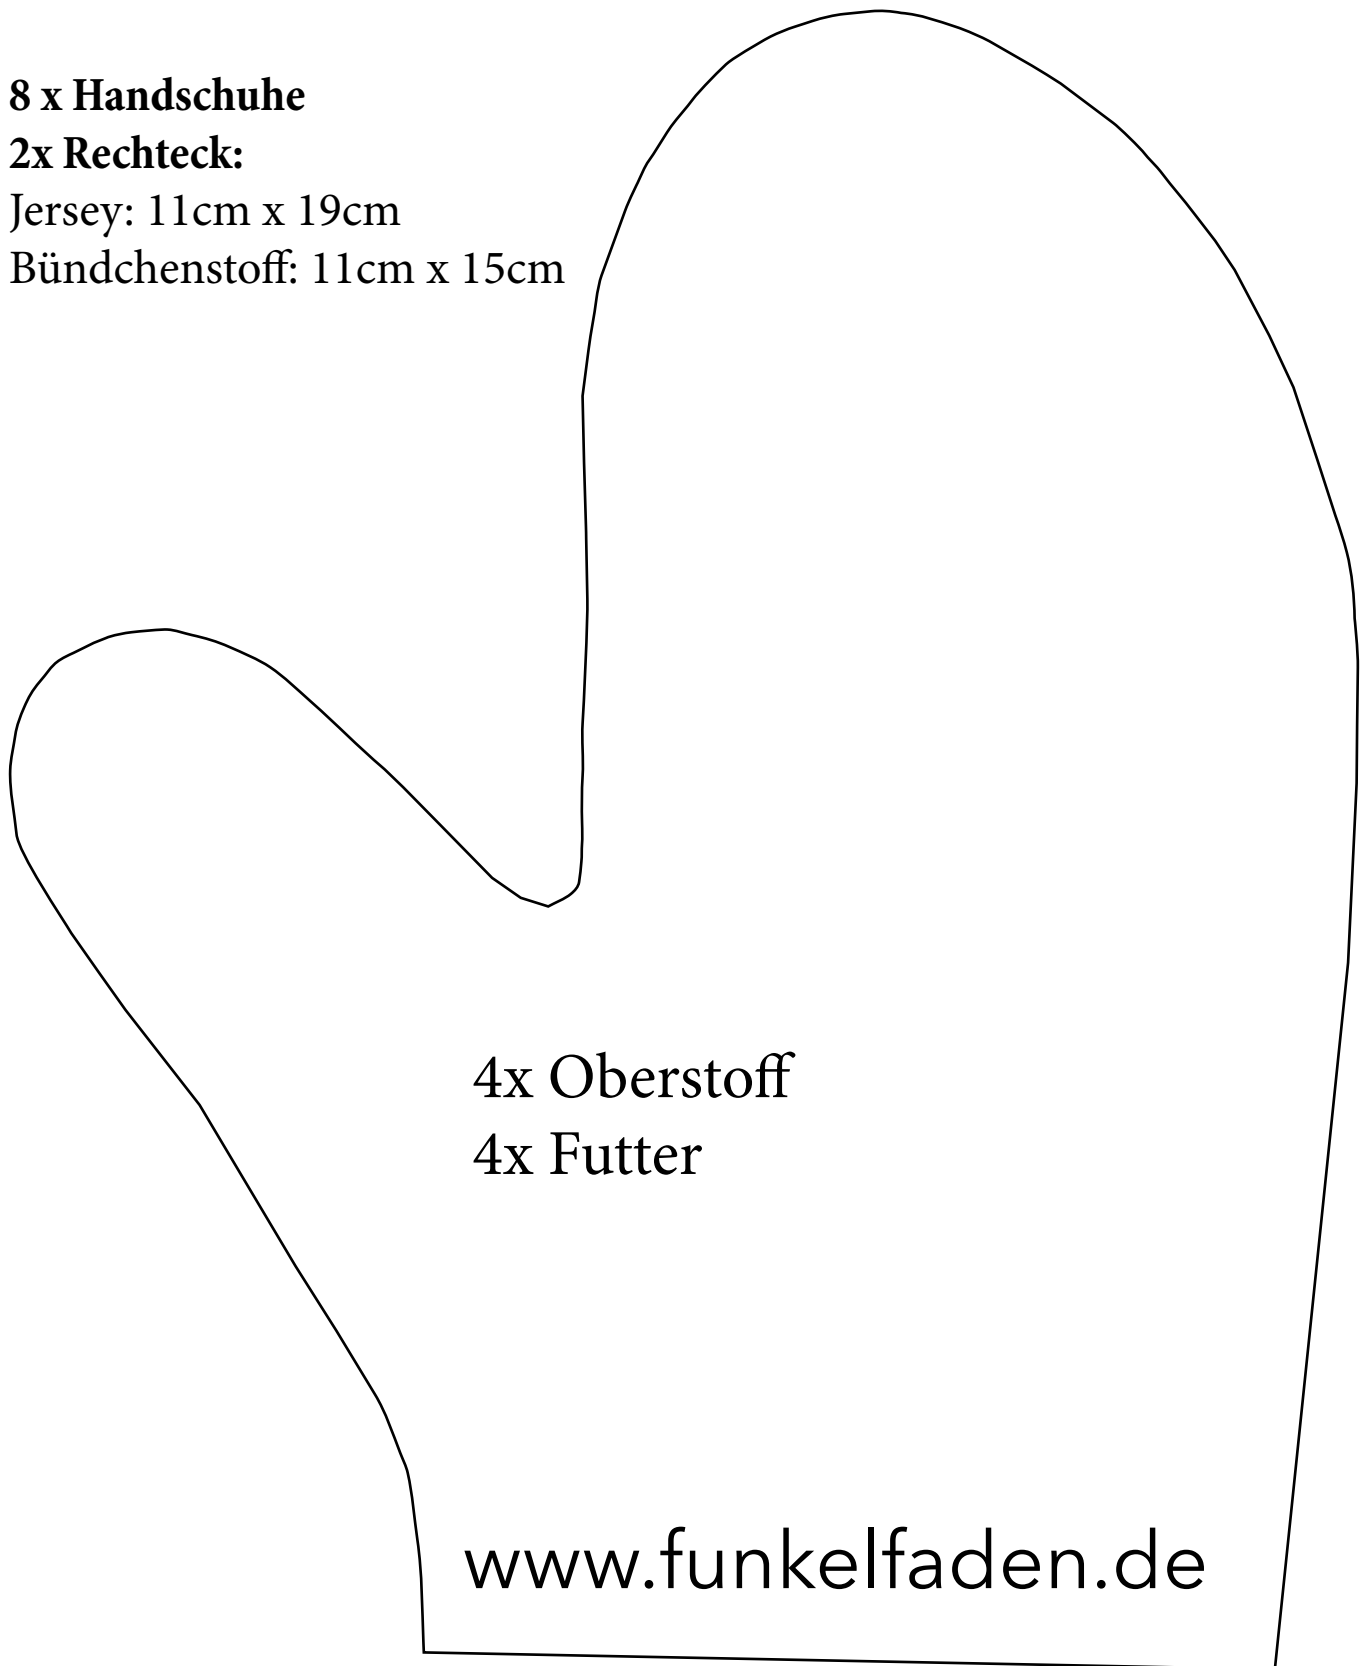

Einfache Handschuhe

Zuschnitt:

8 x Handschuhe

2x Rechteck:

Jersey: 11cm x 19cm

Bündchenstoff: 11cm x 15cm

4x Oberstoff

4x Futter