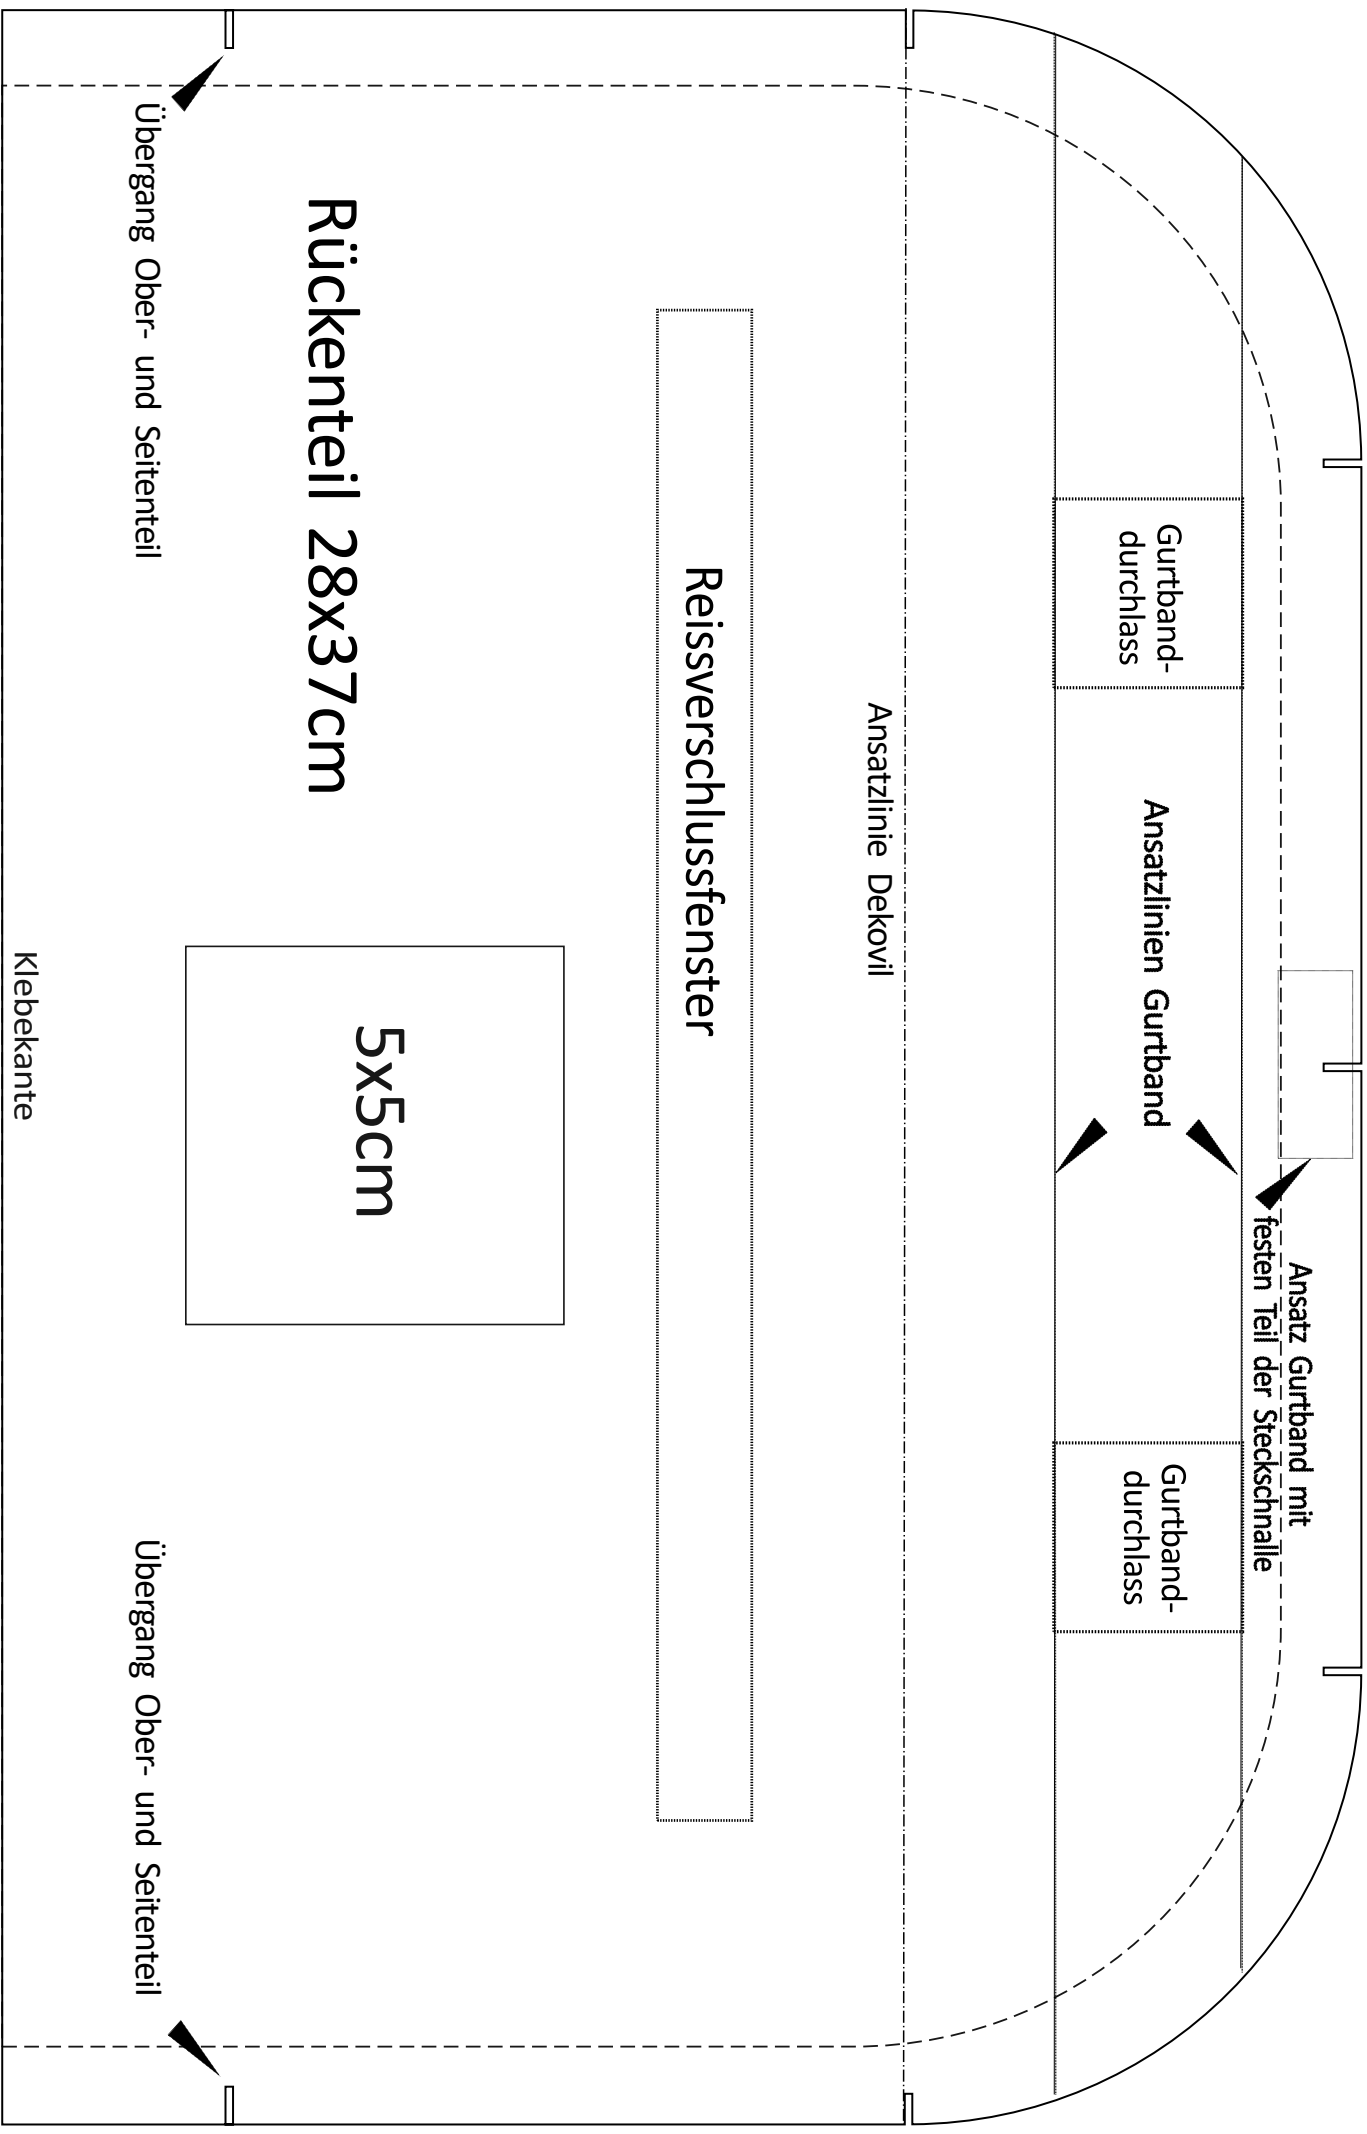

Klebekante

5x5cm

oberes Vorderteil
28x12cm
1x Außenstoff

5x5cm

4x4cm

oberes Außentaschenteil

28x9,5 cm

1x Außenstoff

1x Innenstoff

4x4cm

Ansatz
RV-Blende

Ansatz
RV-Blende

Reissverschluss