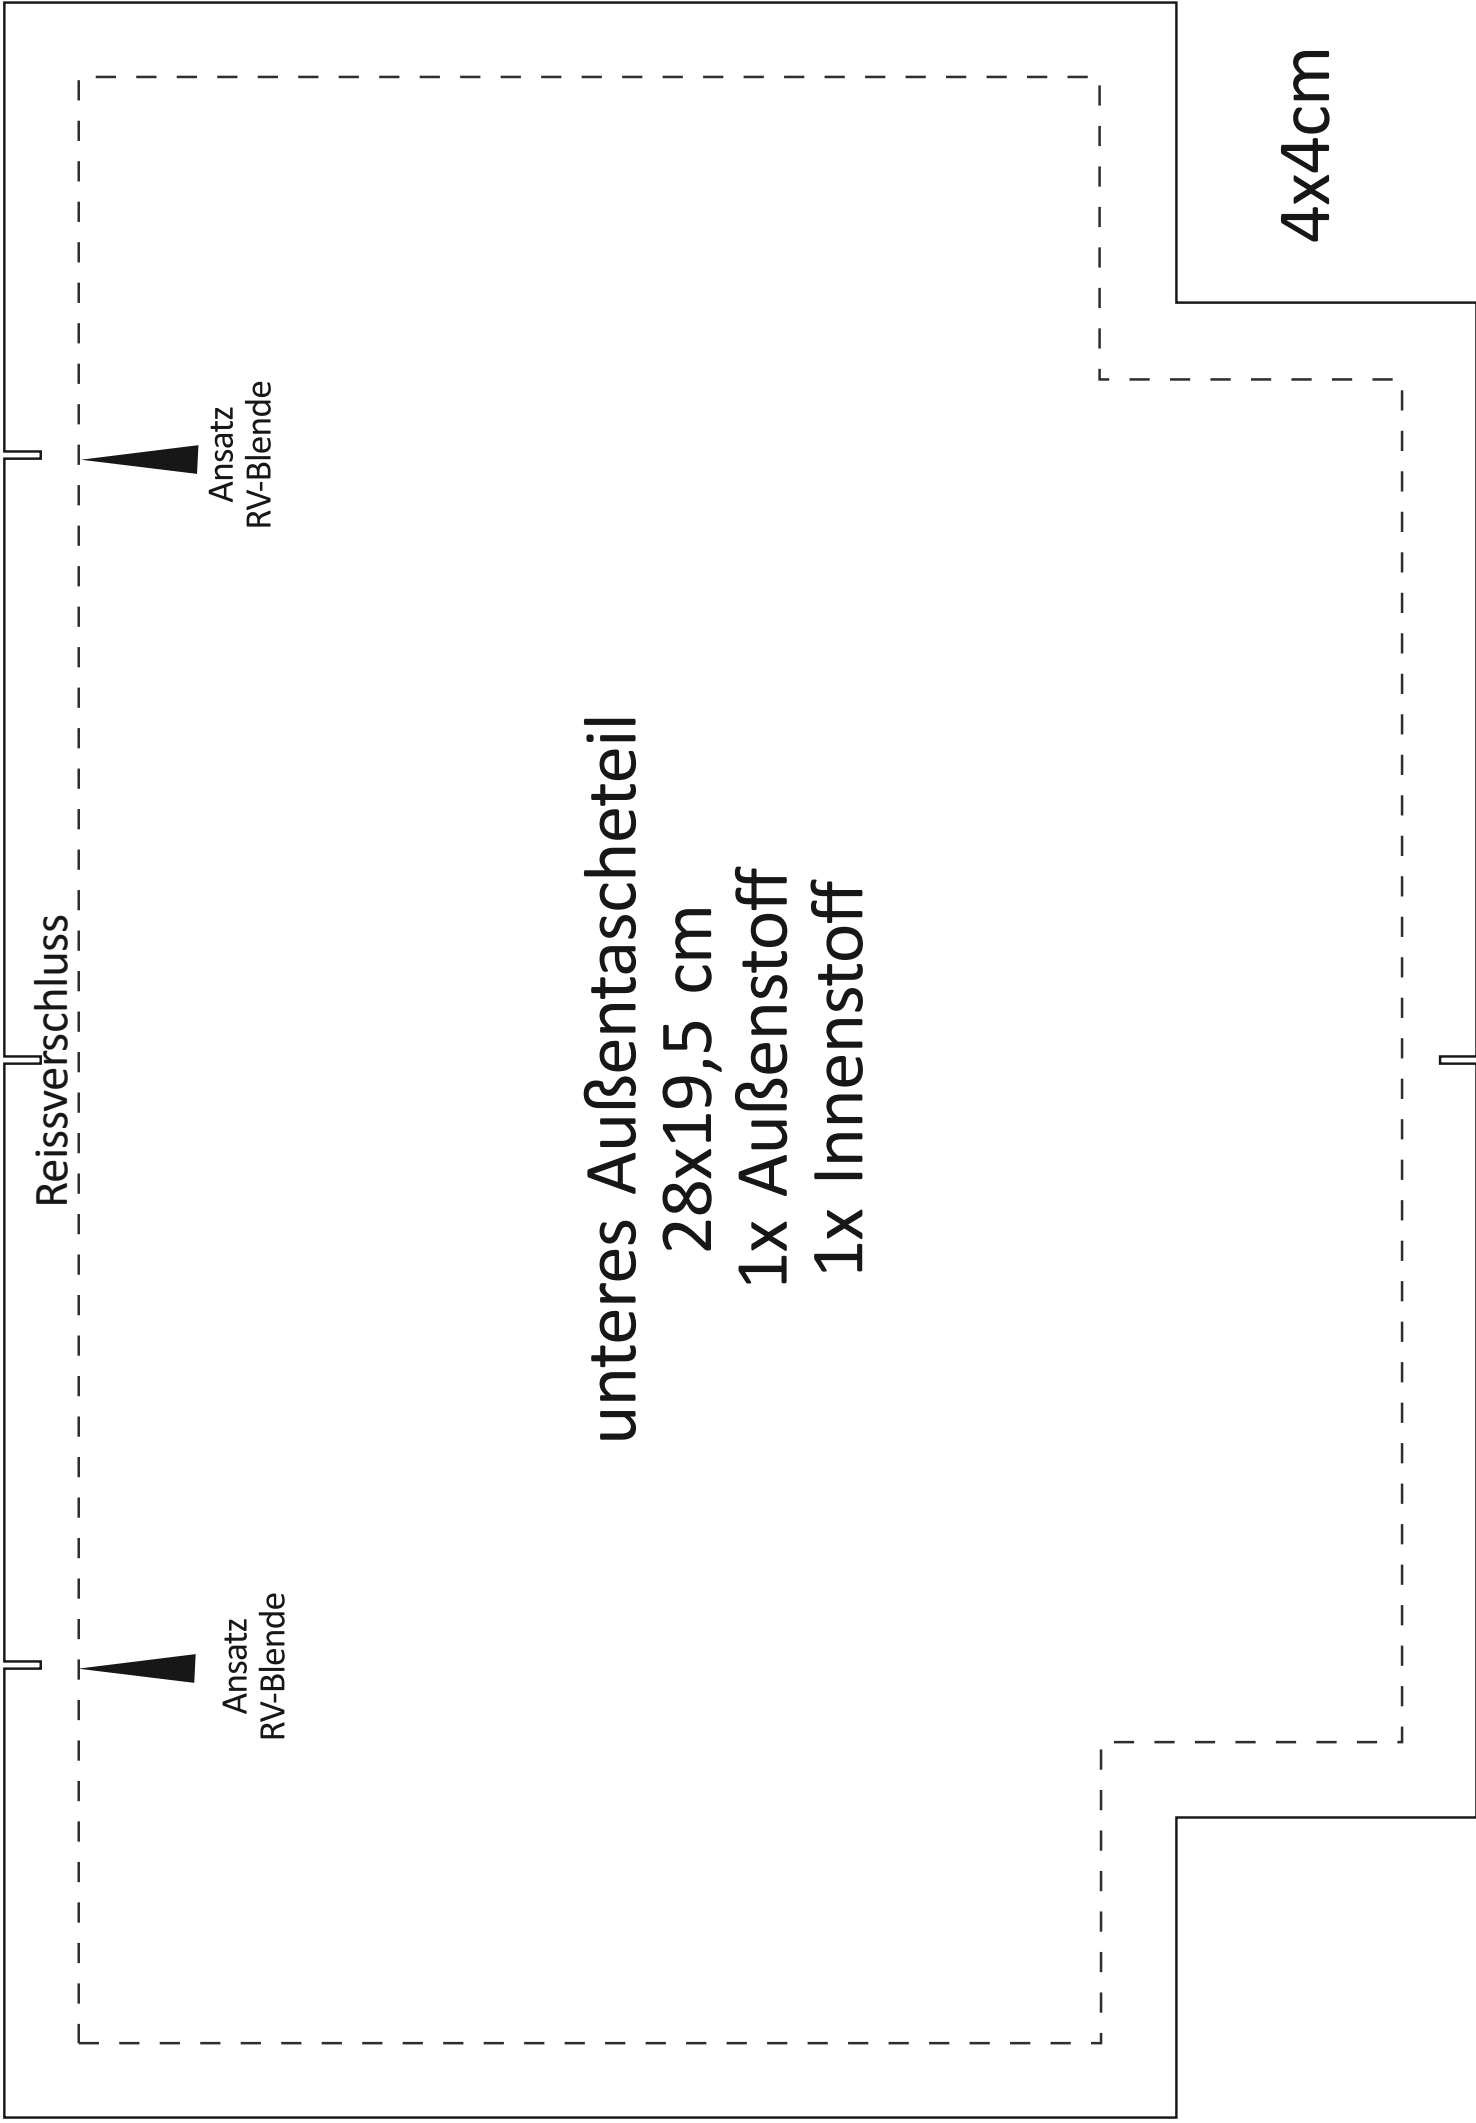

Klebekante

5x5cm

oberes Vorderteil
28x12cm
1x Außenstoff

5x5cm

4x4cm

oberes Außentaschenteil

28x9,5 cm

1x Außenstoff

1x Innenstoff

4x4cm

Ansatz
RV-Blende

Ansatz
RV-Blende

Reissverschluss