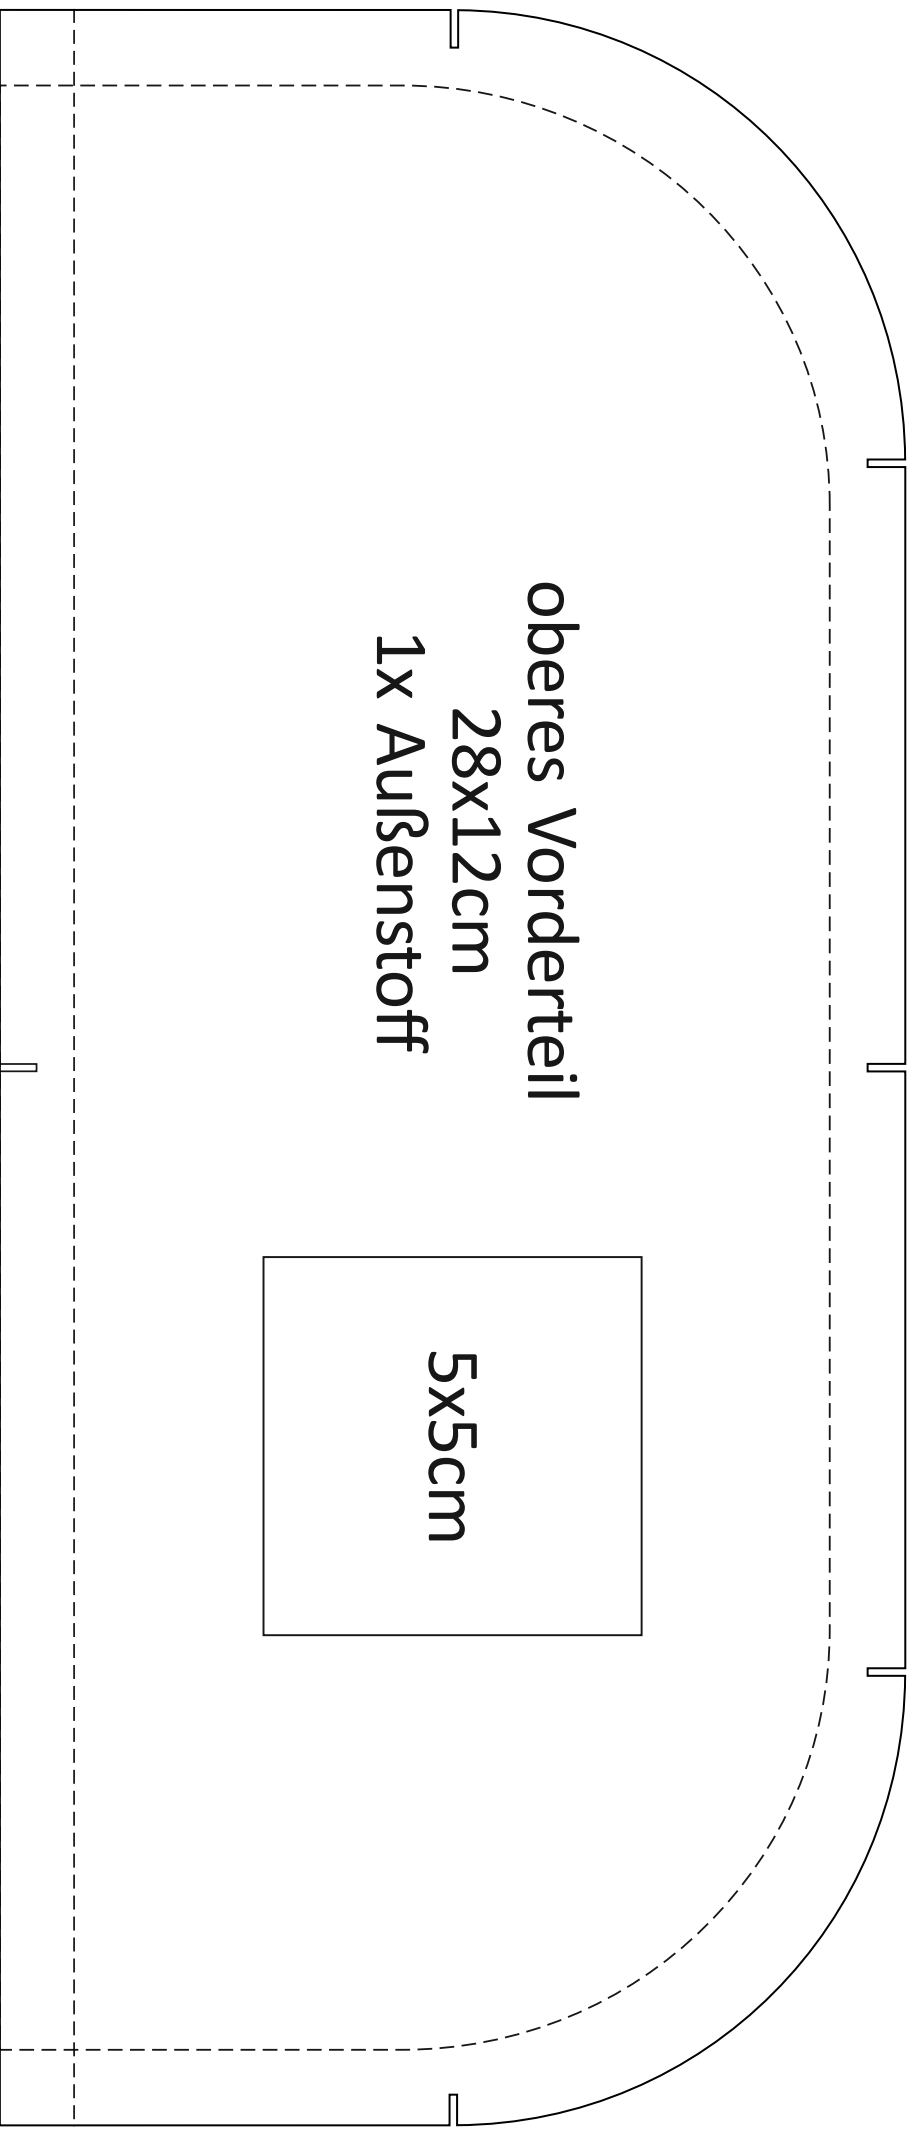

Klebekante

5x5cm

oberes Vorderteil
28x12cm
1x Außenstoff

5x5cm

4x4cm

oberes Außentaschenteil

28x9,5 cm

1x Außenstoff

1x Innenstoff

4x4cm

Ansatz
RV-Blende

Ansatz
RV-Blende

Reissverschluss